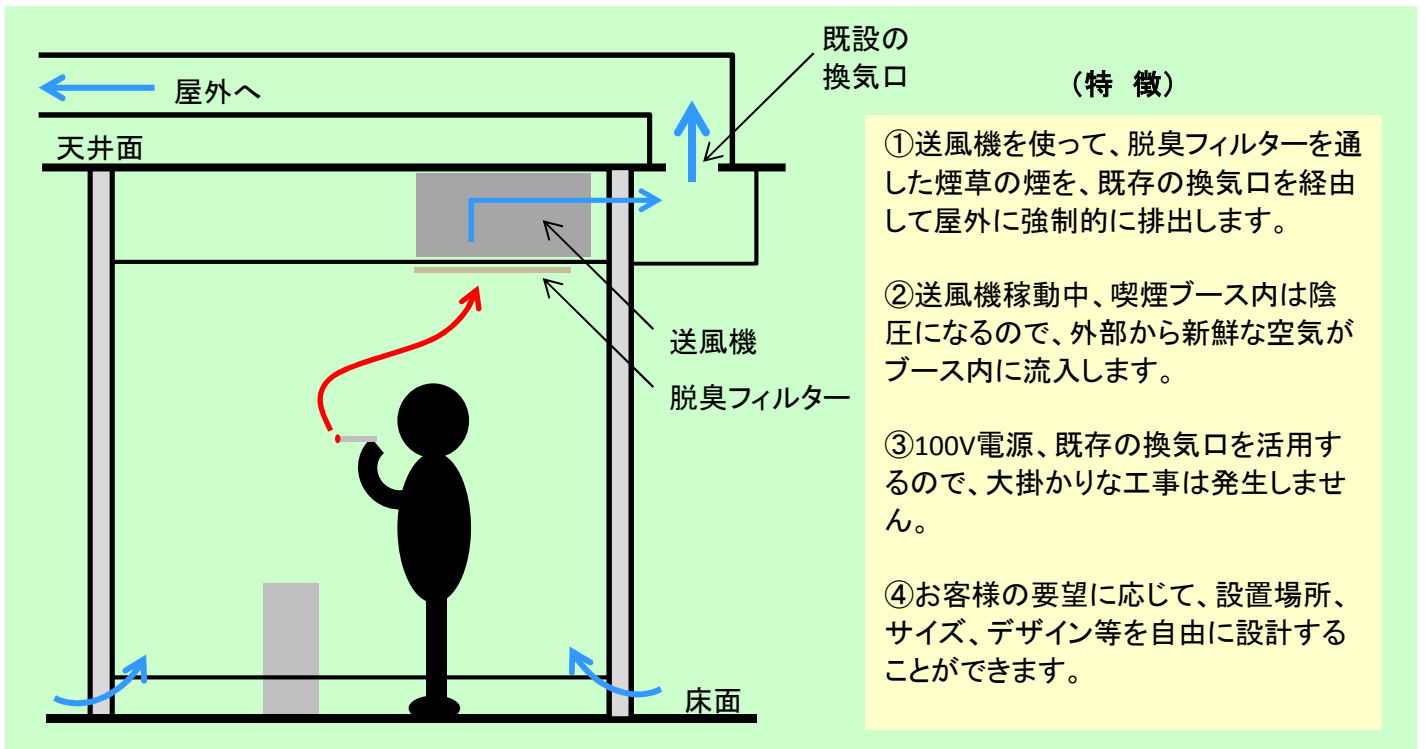

株式会社坂口製作所

屋内設置型喫煙ブース

株式会社坂口製作所では、クリーンブースの技術を応用して、屋内設置型の喫煙ブースを開発しました。屋内分煙を考えておられる方、ぜひお声掛けください！

※写真のブース内部の広さ 幅915mm×奥行2050mm×高さ1940mm

お問い合わせは

株式会社坂口製作所
営業・技術部 齋木(さいき)まで！

TEL 06-6661-7007 FAX 06-6659-3030

E-mail saiki@sakaguchi-ss.co.jp