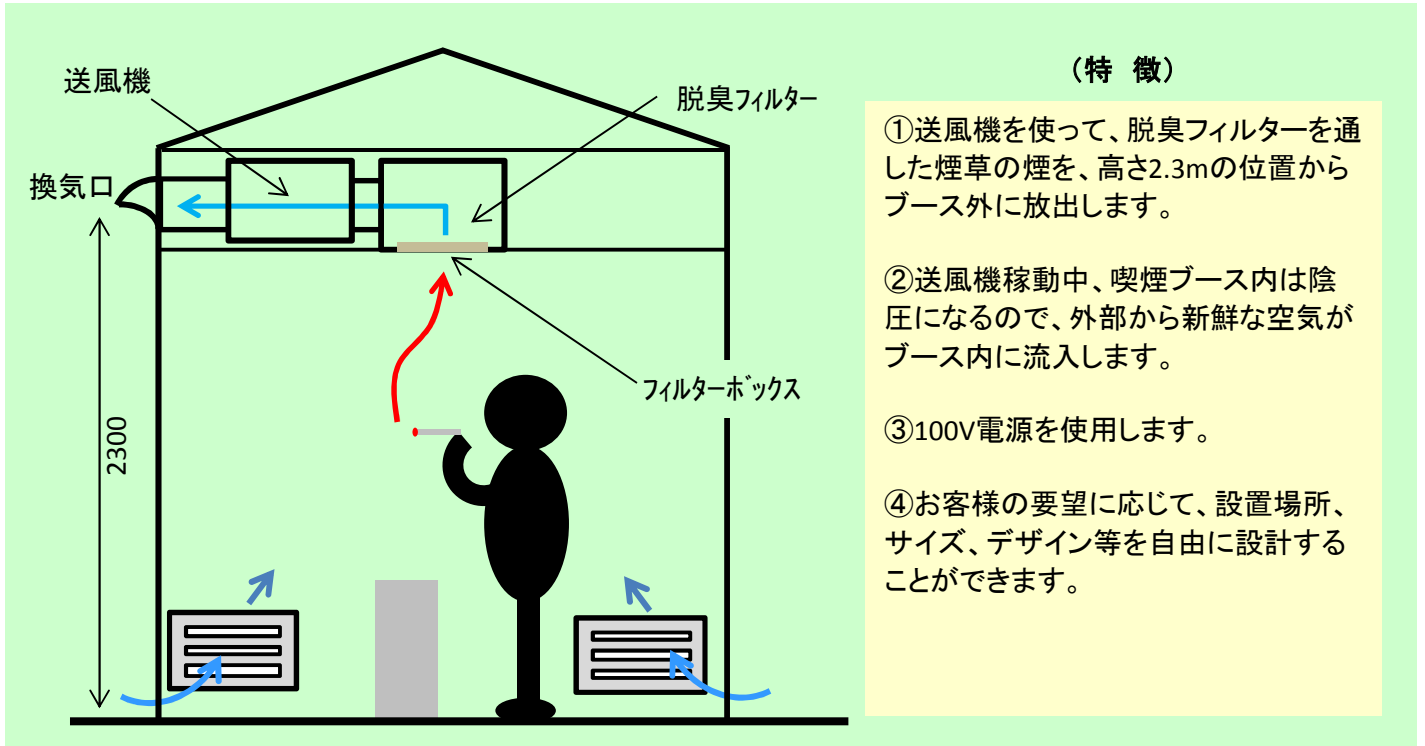

株式会社坂口製作所

屋外設置型喫煙ブース

株式会社坂口製作所では、クリーンブースの技術を応用して、屋外設置型の喫煙ブースを開発しました。場内分煙を考慮しておられる方、ぜひお声掛けください！

※写真のブース内部の広さ 幅1900mm × 奥行1900mm × 高さ1900mm

お問い合わせは

株式会社坂口製作所
営業・技術部 齋木(さいき)まで！

TEL 06-6661-7007 FAX 06-6659-3030
E-mail saiki@sakaguchi-ss.co.jp